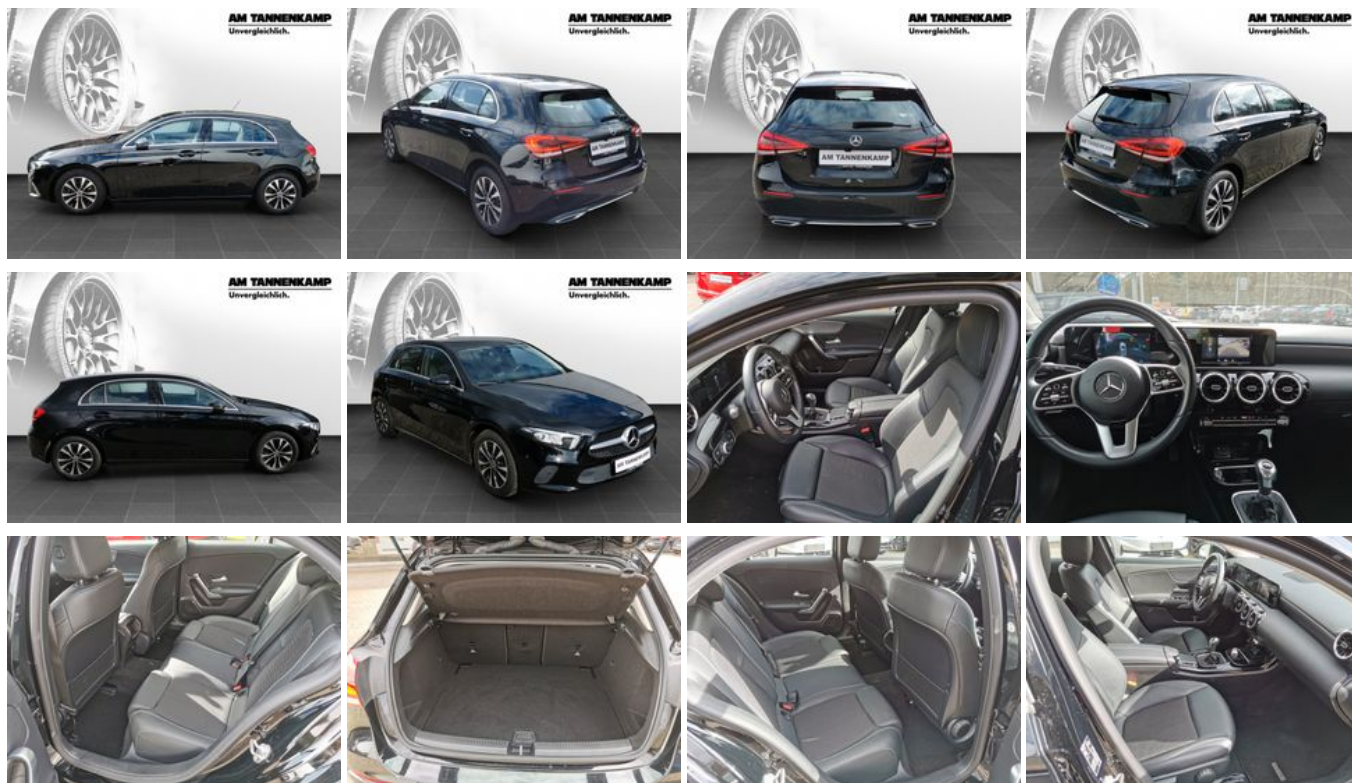

Fahrzeugausstattung

ABS	Allwetterreifen
Android Auto	Apple CarPlay
ArMLEhne	Berganfahrassistent
Bluetooth	Bordcomputer
ESP	Elektr. Fensterheber
Elektr. Seitenspiegel	Elektr. WegfahrsperrE
Freisprecheinrichtung	Garantie
Geschwindigkeitsbegrenzer	HU neu
Isofix	Klimaautomatik
Lederlenkrad	Leichtmetallfelgen
LichtsensOr	Lordosenstütze
Metallic	Multifunktionslenkrad
Musikstreaming integriert	Müdigkeitswarner
Navigationssystem	Nichtraucher-Fahrzeug
Notbremsassistent	Notrufsystem
Partikelfilter	Regensensor
Reifendruckkontrolle	Scheckheftgepflegt
Servolenkung	Sitzheizung
Sprachsteuerung	Spurhalteassistent
Start/Stop-Automatik	Touchscreen
Traktionskontrolle	USB
Verkehrszeichenerkennung	Volldigitales Kombiinstrument
Zentralverriegelung