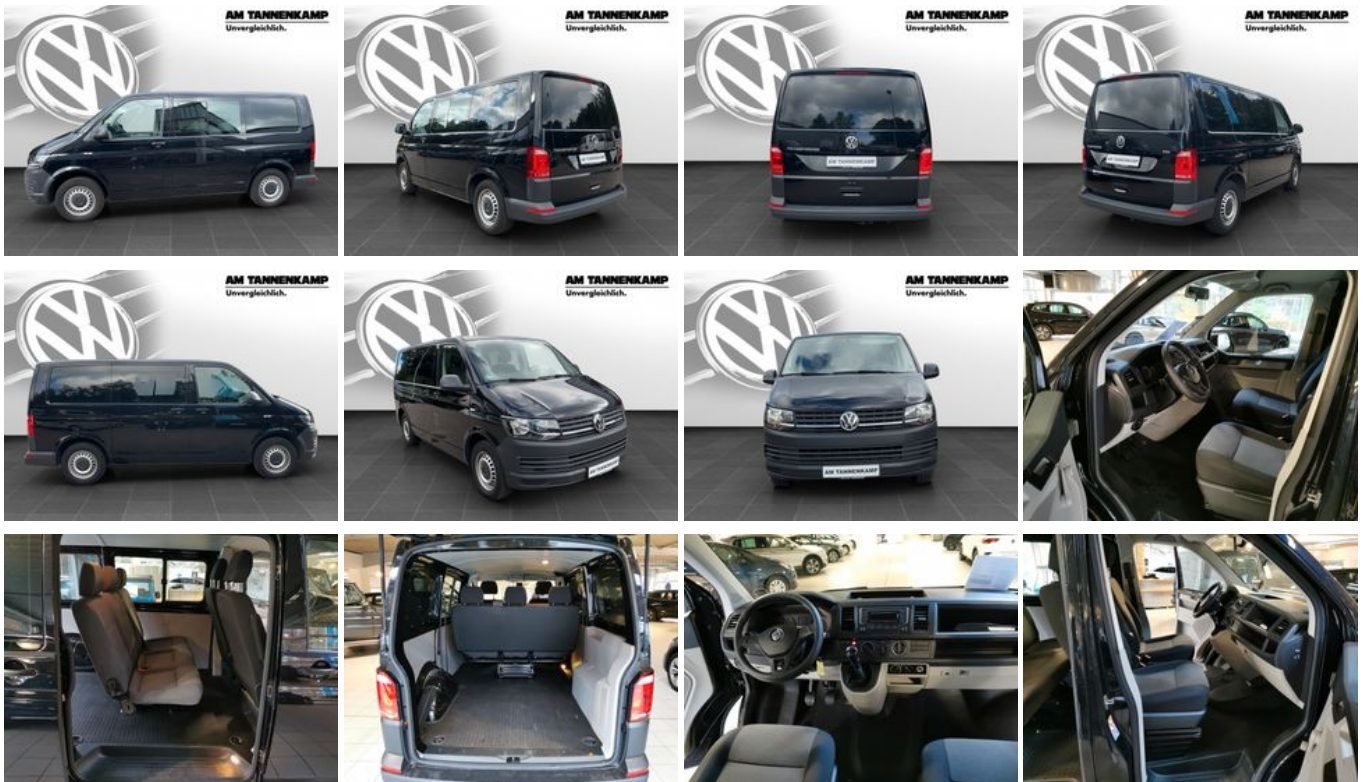

Fahrzeugausstattung

ABS	Bluetooth
ESP	Elektr. Wegfahrsperre
Freisprecheinrichtung	Garantie
HU neu	Isofix
Keine Klimaanlage oder -automatik	Metallic
Nichtraucher-Fahrzeug	Partikelfilter
Reifendruckkontrolle	Scheckheftgepflegt
Servolenkung	Start/Stop-Automatik
Touchscreen	Traktionskontrolle
Zentralverriegelung